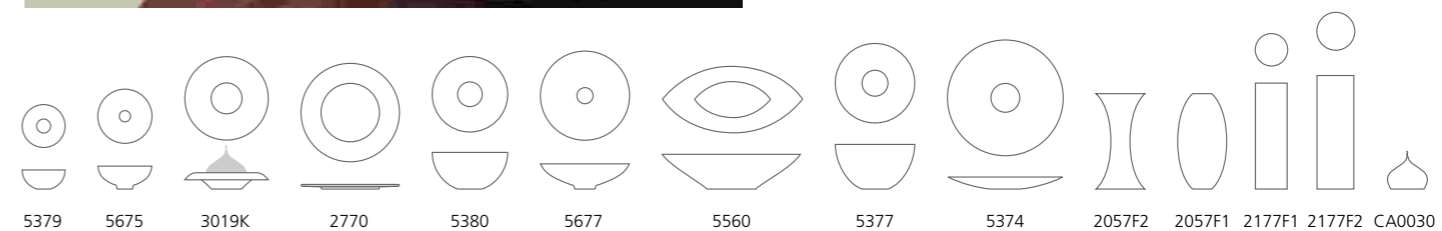

ATENA
black issue

La composizione della foto è ottenuta con gli elementi:
The picture is composed by the following articles:

- 1. 2057F1, 2057F2, 5560
- 2. 2177F1, 2177F2, 3019K

Vetro Nero / Black Glass

- 2057F1 Dong - Vaso / Vase Ø 20 h 30
- 2057F2 Ding - Vaso / Vase Ø 20 h 30
- 2177F1 Vaso Cilindro Grande / Cylindric large vase Ø 12 h 37
- 2177F2 Vaso Cilindro Medio / Cylindric medium vase Ø 10 h 35

- 2770 Sottopiatto / Charger Ø 32,5 h 1
- 3019K Loren - Votivo con candela / Votive with candle Ø 28 h 3
- 5029 Barca piccola / Boat small 36x13,5 h 6,5
- 5374 Eve - Centro / Centerpiece Ø 42,5 h 4,5
- 5377 Brera-Coppa Grande / Bowl Large Ø 25 h 15
- 5379 Brera - Coppetta / Small bowl Ø 13 h 7

- 5380 Brera - Coppa media / Bowl medium Ø 24 h 11
- 5675 Millennium - Coppetta / Small bowl Ø 16,5 h 6,5
- 5677 Millennium - Coppa / Bowl Ø 28 h 8
- CA0030 Candela da abbinare al colore nero e trasparente / Candle to match Atena Black and Clear Ø 12 h 10

La composizione della foto è ottenuta con gli elementi:
The picture is composed by the following articles:

1. 2770, 2177F2, 3019K, Ginevra
2. 5377, 5379, 5380
3. 2057F1, 2057F2, 5374, 5675, 5677